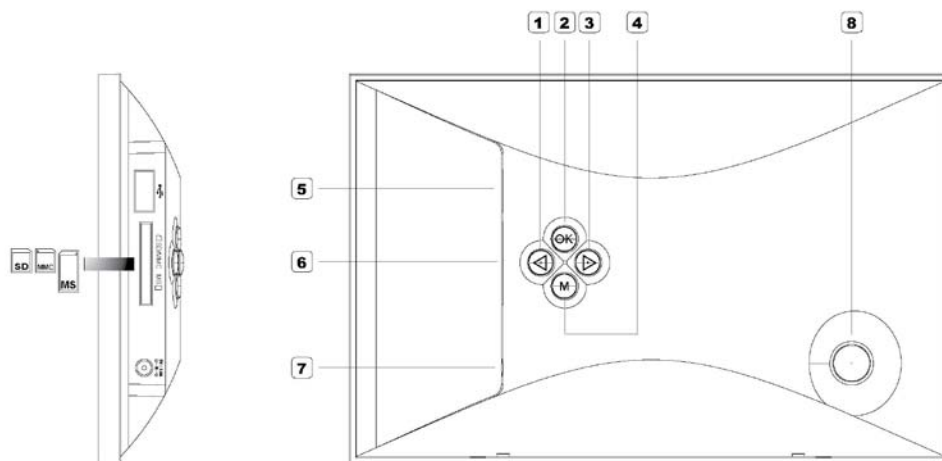

Tlačítka

- 1 Doleva/Left
- 2 OK
- 3 Doprava
- 4 Menu / Exit
- 5 USB konektor
- 6 SD/MMC/MS slot
- 7 Zdířka napájení
- 8