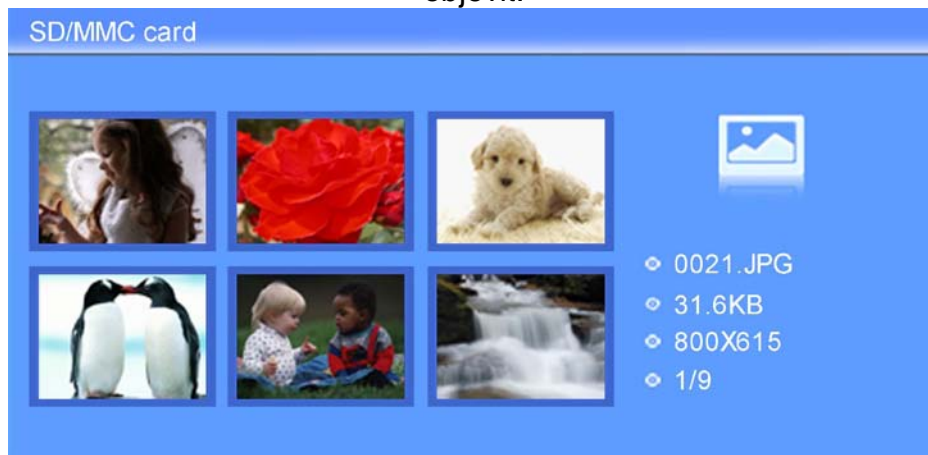

## Tlačítka

- 1 Doleva/Left
- 2 OK
- 3 Doprava
- 4 Menu / Exit
- 5 USB konektor
- 6 SD/MMC/MS slot
- 7 Zdířka napájení
- 8

## 7 INCH DIGITAL PICTURE FRAME

Pokud je SD karta nebo USB flash disks vložen, slideshow se spustí automaticky.

Zmáčkněte Menu/Exit tlačítko na zadním panelu, náhled obrázku by se měl objevit.

Zmáčkněte doleva/doprava pro výběr požadovaného obrázku a OK pro jeho zobrazení